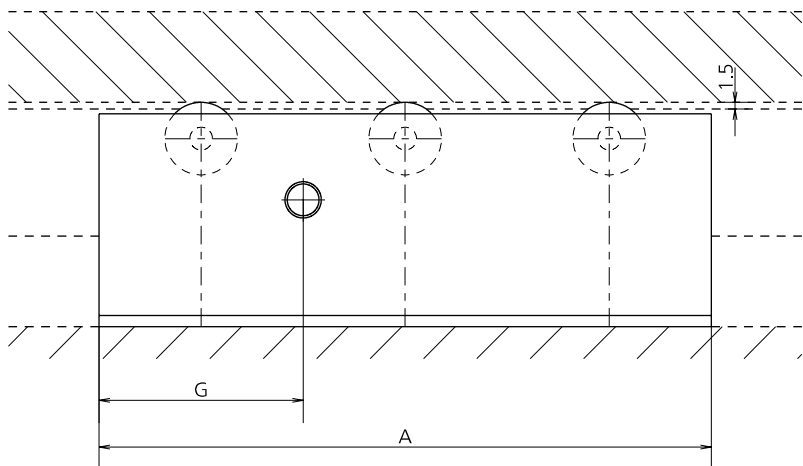

1306 - LISTELLO PORTA-PRESSORI MOLLEGGIATI A RULLI

ROLLER DIE LIFTERS RAIL / WÄZLAGERANDRÜCKERSCHIENE / LISTEL PORTE-PRESSEUR À RESSORT À ROULEAUX

MODEL	Ø ROLLER	Q.TY	A	B	C	D	E	F	G	LOAD (daN)
1306.A105	10	3	105	18	30	14,5	12	30	35	150
1306.A140	10	4	140	18	30	14,5	12	30	35	200
1306.A175	10	5	175	18	30	14,5	12	30	35	250
1306.A210	10	6	210	18	30	14,5	12	30	35	300
1306.A280	10	8	280	18	30	14,5	12	30	35	400
1306.A350	10	10	350	18	30	14,5	12	30	35	500
1306.B120	13	3	120	22	38	14,5	16	37	40	240
1306.B160	13	4	160	22	38	14,5	16	37	40	320
1306.B200	13	5	200	22	38	14,5	16	37	40	400
1306.B240	13	6	240	22	38	14,5	16	37	40	480
1306.B320	13	8	320	22	38	14,5	16	37	40	640
1306.B400	13	10	400	22	38	14,5	16	37	40	800
1306.C135	16	3	135	28	48	19	20	46	45	380
1306.C180	16	4	180	28	48	19	20	46	45	500
1306.C225	16	5	225	28	48	19	20	46	45	630
1306.C270	16	6	270	28	48	19	20	46	45	750
1306.C360	16	8	360	28	48	19	20	46	45	1000
1306.C450	16	10	450	28	48	19	20	46	45	1250
1306.D150	19	3	150	36	61	24,5	25	56	50	600
1306.D200	19	4	200	36	61	24,5	25	56	50	800
1306.D250	19	5	250	36	61	24,5	25	56	50	1000
1306.D300	19	6	300	36	61	24,5	25	56	50	1200
1306.D400	19	8	400	36	61	24,5	25	56	50	1600
1306.D500	19	10	500	36	61	24,5	25	56	50	2000