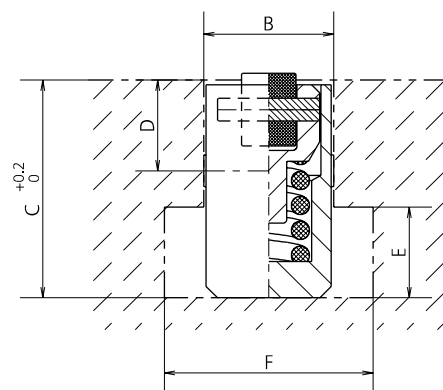

1306 - LISTELLO PORTA-PRESSORI MOLLEGGIATI A RULLI

ROLLER DIE LIFTERS RAIL / WÄZLAGERANDRÜCKERSCHIENE / LISTEL PORTE-PRESSEUR À RESSORT À ROULEAUX

MODEL	Ø ROLLER	Q.TY	A	B	C	D	E	F	G	LOAD (daN)
1306.A105	10	3	105	18	30	14,5	12	30	35	150
1306.A140	10	4	140	18	30	14,5	12	30	35	200
1306.A175	10	5	175	18	30	14,5	12	30	35	250
1306.A210	10	6	210	18	30	14,5	12	30	35	300
1306.A280	10	8	280	18	30	14,5	12	30	35	400
1306.A350	10	10	350	18	30	14,5	12	30	35	500
1306.B120	13	3	120	22	38	14,5	16	37	40	240
1306.B160	13	4	160	22	38	14,5	16	37	40	320
1306.B200	13	5	200	22	38	14,5	16	37	40	400
1306.B240	13	6	240	22	38	14,5	16	37	40	480
1306.B320	13	8	320	22	38	14,5	16	37	40	640
1306.B400	13	10	400	22	38	14,5	16	37	40	800
1306.C135	16	3	135	28	48	19	20	46	45	380
1306.C180	16	4	180	28	48	19	20	46	45	500
1306.C225	16	5	225	28	48	19	20	46	45	630
1306.C270	16	6	270	28	48	19	20	46	45	750
1306.C360	16	8	360	28	48	19	20	46	45	1000
1306.C450	16	10	450	28	48	19	20	46	45	1250
1306.D150	19	3	150	36	61	24,5	25	56	50	600
1306.D200	19	4	200	36	61	24,5	25	56	50	800
1306.D250	19	5	250	36	61	24,5	25	56	50	1000
1306.D300	19	6	300	36	61	24,5	25	56	50	1200
1306.D400	19	8	400	36	61	24,5	25	56	50	1600
1306.D500	19	10	500	36	61	24,5	25	56	50	2000

MODELLO D'ORDINE / ORDER EXAMPLE / BESTELLBEISPIEL / MODÈLE DE COMMANDE

MODEL **1306.A105**