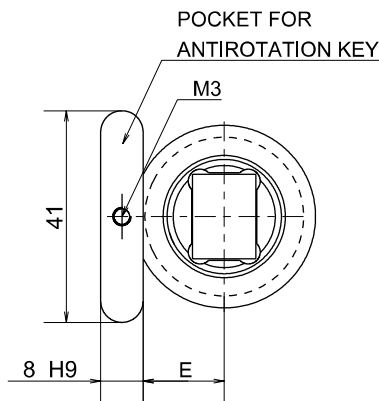

1304 - PRESSORE MOLLEGGIATO A RULLO

ROLLER DIE LIFTERS / WÄZLAGERANDRÜCKER / PRESSEUR À RESSORT À ROULEAUX

KEY - Optional cod:
9032.6885.08.07.040

MODEL	Ø A	Ø ROLLER	B	Ø C	D	LOAD (daN)
1304.0020	20	10	30	10	9	50
1304.0024	24	13	38	14	11	80
1304.0030	30	16	44	20	14	125
1304.0040	40	19	53	30	16	200

MODELLO D'ORDINE / ORDER EXAMPLE / BESTELLBEISPIEL / MODÈLE DE COMMANDE

MODEL **1304** Ø DIAMETER **0020**

1305 - PRESSORE MOLLEGGIATO A RULLO CON COLLARE

ROLLER DIE LIFTERS WITH COLLAR / WÄZLAGERANDRÜCKER GEKRÖPFT / PRESSEUR À RESSORT À ROULEAUX AVEC COLLIER

KEY - Optional cod:
9032.6885.08.07.040

MODEL	Ø A	Ø ROLLER	B	Ø C	D	E	LOAD (daN)
1305.0020	20	10	31	25	3,5	10,5	50
1305.0024	24	13	39	30	4	13	80
1305.0030	30	16	45	35	5	15,5	125
1305.0040	40	19	54	50	6	23	200

MODELLO D'ORDINE / ORDER EXAMPLE / BESTELLBEISPIEL / MODÈLE DE COMMANDE

MODEL **1305** Ø DIAMETER **0020**