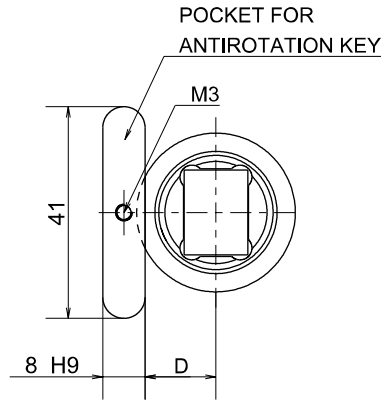

1304 - PRESSORE MOLLEGGIATO A RULLO

ROLLER DIE LIFTERS / WÄZLAGERANDRÜCKER / PRESSEUR À RESSORT À ROULEAUX

KEY - Optional cod:
9032.6885.08.07.040

MODEL	Ø A	Ø ROLLER	B	Ø C	D	LOAD (daN)
1304.0020	20	10	30	10	9	50
1304.0024	24	13	38	14	11	80
1304.0030	30	16	44	20	14	125
1304.0040	40	19	53	30	16	200

MODELLO D'ORDINE / ORDER EXAMPLE / BESTELLBEISPIEL / MODÈLE DE COMMANDE

MODEL **1304** Ø DIAMETER **0020**

1305 - PRESSORE MOLLEGGIATO A RULLO CON COLLARE

ROLLER DIE LIFTERS WITH COLLAR / WÄZLAGERANDRÜCKER GEKRÖPFT / PRESSEUR À RESSORT À ROULEAUX AVEC COLLIER

KEY - Optional cod:
9032.6885.08.07.040

MODEL	Ø A	Ø ROLLER	B	Ø C	D	E	LOAD (daN)
1305.0020	20	10	31	25	3,5	10,5	50
1305.0024	24	13	39	30	4	13	80
1305.0030	30	16	45	35	5	15,5	125
1305.0040	40	19	54	50	6	23	200

MODELLO D'ORDINE / ORDER EXAMPLE / BESTELLBEISPIEL / MODÈLE DE COMMANDE

MODEL **1305** Ø DIAMETER **0020**