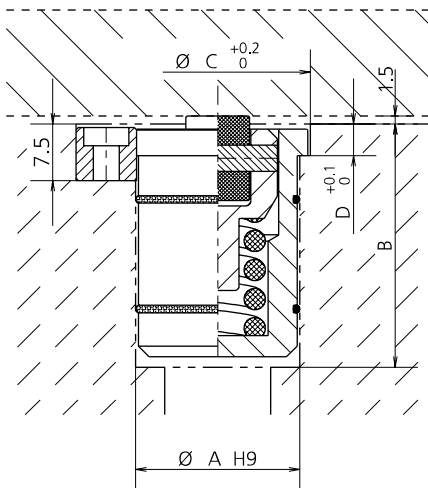

1304 - PRESSORE MOLLEGGIATO A RULLO

ROLLER DIE LIFTERS / WÄZLAGERANDRÜCKER / PRESSEUR À RESSORT À ROULEAUX

KEY - Optional cod:
9032.6885.08.07.040

MODEL	Ø A	Ø ROLLER	B	Ø C	D	LOAD (daN)
1304.0020	20	10	30	10	9	50
1304.0024	24	13	38	14	11	80
1304.0030	30	16	44	20	14	125
1304.0040	40	19	53	30	16	200

MODELLO D'ORDINE / ORDER EXAMPLE / BESTELLBEISPIEL / MODÈLE DE COMMANDE

MODEL **1304** Ø DIAMETER **0020**

1305 - PRESSORE MOLLEGGIATO A RULLO CON COLLARE

ROLLER DIE LIFTERS WITH COLLAR / WÄZLAGERANDRÜCKER GEKRÖPFT / PRESSEUR À RESSORT À ROULEAUX AVEC COLLIER

KEY - Optional cod:
9032.6885.08.07.040

MODEL	Ø A	Ø ROLLER	B	Ø C	D	E	LOAD (daN)
1305.0020	20	10	31	25	3,5	10,5	50
1305.0024	24	13	39	30	4	13	80
1305.0030	30	16	45	35	5	15,5	125
1305.0040	40	19	54	50	6	23	200

MODELLO D'ORDINE / ORDER EXAMPLE / BESTELLBEISPIEL / MODÈLE DE COMMANDE

MODEL **1305** Ø DIAMETER **0020**