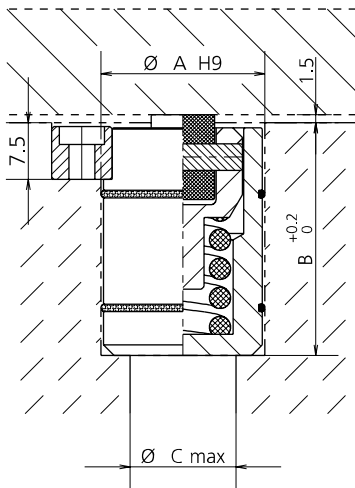

1304 - PRESSORE MOLLEGGIATO A RULLO

ROLLER DIE LIFTERS / WÄZLAGERANDRÜCKER / PRESSEUR À RESSORT À ROULEAUX

KEY - Optional cod:
9032.6885.08.07.040

MODEL	Ø A	Ø ROLLER	B	Ø C	D	LOAD (daN)
1304.0020	20	10	30	10	9	50
1304.0024	24	13	38	14	11	80
1304.0030	30	16	44	20	14	125
1304.0040	40	19	53	30	16	200

MODELLO D'ORDINE / ORDER EXAMPLE / BESTELLBEISPIEL / MODÈLE DE COMMANDE

MODEL **1304** Ø DIAMETER **0020**

1305 - PRESSORE MOLLEGGIATO A RULLO CON COLLARE

ROLLER DIE LIFTERS WITH COLLAR / WÄZLAGERANDRÜCKER GEKRÖPFT / PRESSEUR À RESSORT À ROULEAUX AVEC COLLIER

KEY - Optional cod:
9032.6885.08.07.040

MODEL	Ø A	Ø ROLLER	B	Ø C	D	E	LOAD (daN)
1305.0020	20	10	31	25	3,5	10,5	50
1305.0024	24	13	39	30	4	13	80
1305.0030	30	16	45	35	5	15,5	125
1305.0040	40	19	54	50	6	23	200

MODELLO D'ORDINE / ORDER EXAMPLE / BESTELLBEISPIEL / MODÈLE DE COMMANDE

MODEL **1305** Ø DIAMETER **0020**