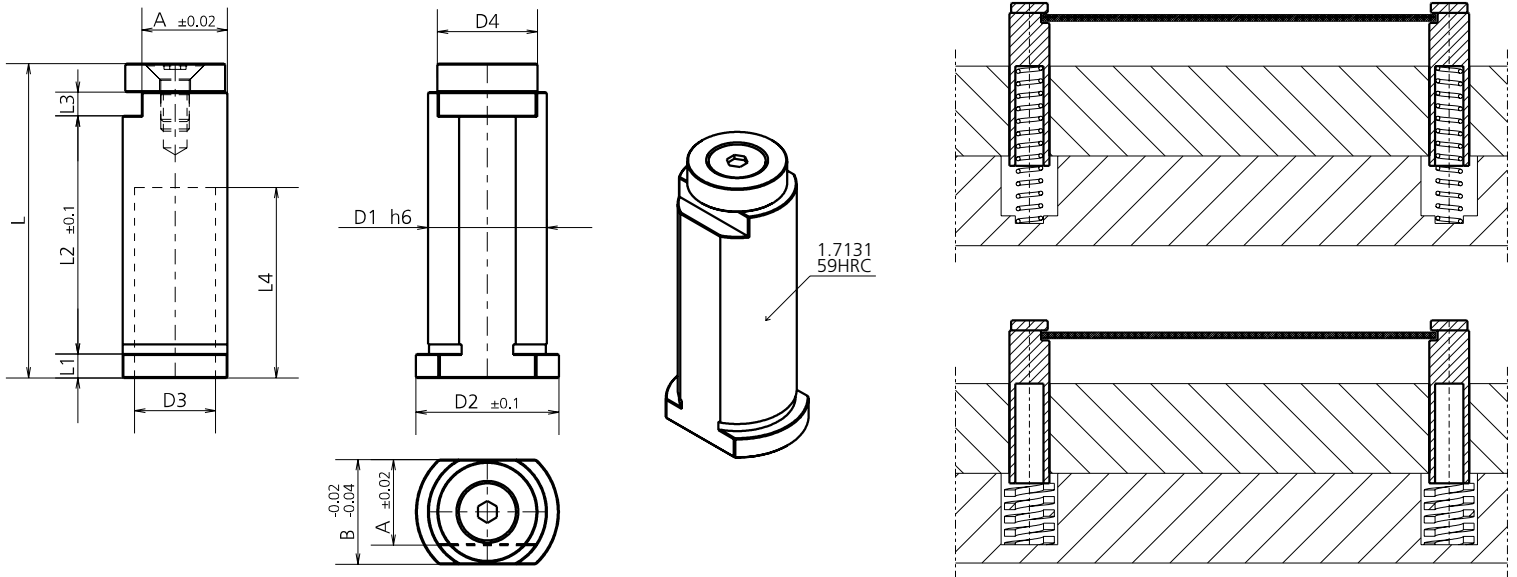

1203 - SOLLEVATORE GUIDA-NASTRO CON ANTIROTAZIONE

LIFTER-METAL STRIP GUIDE WITH ANTIROTATION SYSTEM / HUBZAPFEN STREIFENFÜHRUNG MIT ROTATIONSSTOP
ÉLÉVATEUR GUIDE FEUILLARD ANTI-ROTATION

MODEL	D1	D2	D3	D4	L	L1	L2	L3	L4	A	B
1203.1234	12	16	8.5	10	34	3	25	3	18	9	11
1203.1241	12	16	8.5	10	41	3	32	3	24	9	11
1203.1249	12	16	8.5	10	49	3	40	3	30	9	11
1203.1644	16	20	11	13	44	3	32	5	24	11	14
1203.1652	16	20	11	13	52	3	40	5	30	11	14
1203.1662	16	20	11	13	62	3	50	5	40	11	14
1203.2056	20	25	13	17	56	5	40	5	30	15	18
1203.2066	20	25	13	17	66	5	50	5	40	15	18
1203.2079	20	25	13	17	79	5	63	5	50	15	18
1203.2556	25	30	17	21	56	5	40	5	30	18	22
1203.2566	25	30	17	21	66	5	50	5	40	18	22
1203.2579	25	30	17	21	79	5	63	5	50	18	22
1203.3056	30	35	21	25	56	5	40	5	30	21.5	26
1203.3066	30	35	21	25	66	5	50	5	40	21.5	26
1203.3079	30	35	21	25	79	5	63	5	50	21.5	26

MODELLO D'ORDINE / ORDER EXAMPLE / BESTELLBEISPIEL / MODÈLE DE COMMANDE

MODEL **1203** DIAMETER **D1 12** LENGHT **L1 34**