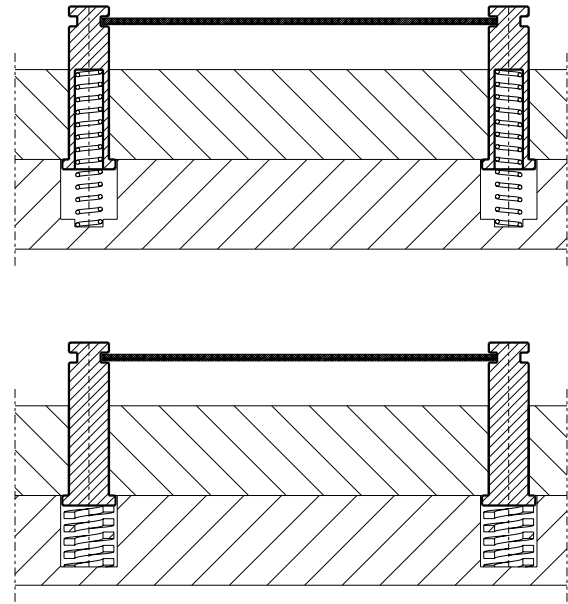

# 1202 - SOLLEVATORE GUIDA-NASTRO

LIFTER-METAL STRIP GUIDE / HUBZAPFEN STREIFENFÜHRUNG / ÉLÉVATEUR GUIDE FEUILLARD

MODEL	D1	D2	D3	D4	L	L1	L2	L3	L4	L5
1202.0629	6	8	-	3	29.5	2	25	0.5	27.5	-
1202.0630	6	8	-	3	30	2	25	1	28	-
1202.0636	6	8	-	3	36.5	2	32	0.5	34.5	-
1202.0637	6	8	-	3	37	2	32	1	35	-
1202.0831	8	10	-	5	31	3	25	1	28	-
1202.0832	8	10	-	5	32	3	25	2	29	-
1202.0838	8	10	-	5	38	3	32	1	35	-
1202.0839	8	10	-	5	39	3	32	2	36	-
1202.0840	8	10	-	5	40	3	32	3	37	-
1202.0846	8	10	-	5	46	3	40	1	43	-
1202.0847	8	10	-	5	47	3	40	2	44	-
1202.0848	8	10	-	5	48	3	40	3	45	-
1202.1033	10	12.5	6.5	6	33	3	25	2	30	18
1202.1034	10	12.5	6.5	6	34	3	25	3	31	18
1202.1040	10	12.5	6.5	6	40	3	32	2	37	24
1202.1041	10	12.5	6.5	6	41	3	32	3	38	24
1202.1048	10	12.5	6.5	6	48	3	40	2	45	30
1202.1049	10	12.5	6.5	6	49	3	40	3	46	30
1202.1233	12	16	8.5	7	33	3	25	2	30	18
1202.1234	12	16	8.5	7	34	3	25	3	31	18
1202.1240	12	16	8.5	7	40	3	32	2	37	24
1202.1241	12	16	8.5	7	41	3	32	3	38	24
1202.1243	12	16	8.5	7	43	3	32	5	40	24
1202.1248	12	16	8.5	7	48	3	40	2	45	30
1202.1249	12	16	8.5	7	49	3	40	3	46	30
1202.1251	12	16	8.5	7	51	3	40	5	48	30
1202.1258	12	16	8.5	7	58	3	50	2	55	30
1202.1259	12	16	8.5	7	59	3	50	3	56	30
1202.1261	12	16	8.5	7	61	3	50	5	58	30
1202.1641	16	20	10.5	8	41	3	32	2	38	24
1202.1642	16	20	10.5	8	42	3	32	3	39	24
1202.1644	16	20	10.5	8	44	3	32	5	41	24
1202.1649	16	20	10.5	8	49	3	40	2	46	30
1202.1650	16	20	10.5	8	50	3	40	3	47	30
1202.1652	16	20	10.5	8	52	3	40	5	49	30
1202.1659	16	20	10.5	8	59	3	50	2	56	40
1202.1660	16	20	10.5	8	60	3	50	3	57	40
1202.1662	16	20	10.5	8	62	3	50	5	59	40
1202.1673	16	20	10.5	8	73	3	63	3	70	50
1202.1675	16	20	10.5	8	75	3	63	5	72	50
1202.2052	20	25	12.5	12	52	5	40	3	47	30
1202.2054	20	25	12.5	12	54	5	40	5	49	30
1202.2062	20	25	12.5	12	62	5	50	3	57	40
1202.2064	20	25	12.5	12	64	5	50	5	59	40
1202.2075	20	25	12.5	12	75	5	63	3	70	50
1202.2077	20	25	12.5	12	77	5	63	5	72	50