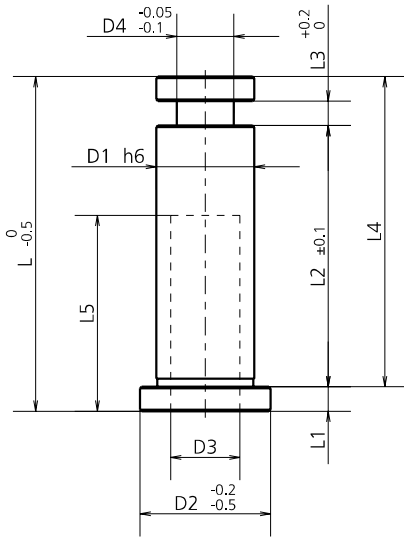

# 1202 - SOLLEVATORE GUIDA-NASTRO

LIFTER-METAL STRIP GUIDE / HUBZAPFEN STREIFENFÜHRUNG / ÉLÉVATEUR GUIDE FEUILLARD

MODEL	D1	D2	D3	D4	L	L1	L2	L3	L4	L5
1202.0629	6	8	-	3	29.5	2	25	0.5	27.5	-
1202.0630	6	8	-	3	30	2	25	1	28	-
1202.0636	6	8	-	3	36.5	2	32	0.5	34.5	-
1202.0637	6	8	-	3	37	2	32	1	35	-
1202.0831	8	10	-	5	31	3	25	1	28	-
1202.0832	8	10	-	5	32	3	25	2	29	-
1202.0838	8	10	-	5	38	3	32	1	35	-
1202.0839	8	10	-	5	39	3	32	2	36	-
1202.0840	8	10	-	5	40	3	32	3	37	-
1202.0846	8	10	-	5	46	3	40	1	43	-
1202.0847	8	10	-	5	47	3	40	2	44	-
1202.0848	8	10	-	5	48	3	40	3	45	-
1202.1033	10	12.5	6.5	6	33	3	25	2	30	18
1202.1034	10	12.5	6.5	6	34	3	25	3	31	18
1202.1040	10	12.5	6.5	6	40	3	32	2	37	24
1202.1041	10	12.5	6.5	6	41	3	32	3	38	24
1202.1048	10	12.5	6.5	6	48	3	40	2	45	30
1202.1049	10	12.5	6.5	6	49	3	40	3	46	30
1202.1233	12	16	8.5	7	33	3	25	2	30	18
1202.1234	12	16	8.5	7	34	3	25	3	31	18
1202.1240	12	16	8.5	7	40	3	32	2	37	24
1202.1241	12	16	8.5	7	41	3	32	3	38	24
1202.1243	12	16	8.5	7	43	3	32	5	40	24
1202.1248	12	16	8.5	7	48	3	40	2	45	30
1202.1249	12	16	8.5	7	49	3	40	3	46	30
1202.1251	12	16	8.5	7	51	3	40	5	48	30
1202.1258	12	16	8.5	7	58	3	50	2	55	30
1202.1259	12	16	8.5	7	59	3	50	3	56	30
1202.1261	12	16	8.5	7	61	3	50	5	58	30
1202.1641	16	20	10.5	8	41	3	32	2	38	24
1202.1642	16	20	10.5	8	42	3	32	3	39	24
1202.1644	16	20	10.5	8	44	3	32	5	41	24
1202.1649	16	20	10.5	8	49	3	40	2	46	30
1202.1650	16	20	10.5	8	50	3	40	3	47	30
1202.1652	16	20	10.5	8	52	3	40	5	49	30
1202.1659	16	20	10.5	8	59	3	50	2	56	40
1202.1660	16	20	10.5	8	60	3	50	3	57	40
1202.1662	16	20	10.5	8	62	3	50	5	59	40
1202.1673	16	20	10.5	8	73	3	63	3	70	50
1202.1675	16	20	10.5	8	75	3	63	5	72	50
1202.2052	20	25	12.5	12	52	5	40	3	47	30
1202.2054	20	25	12.5	12	54	5	40	5	49	30
1202.2062	20	25	12.5	12	62	5	50	3	57	40
1202.2064	20	25	12.5	12	64	5	50	5	59	40
1202.2075	20	25	12.5	12	75	5	63	3	70	50
1202.2077	20	25	12.5	12	77	5	63	5	72	50