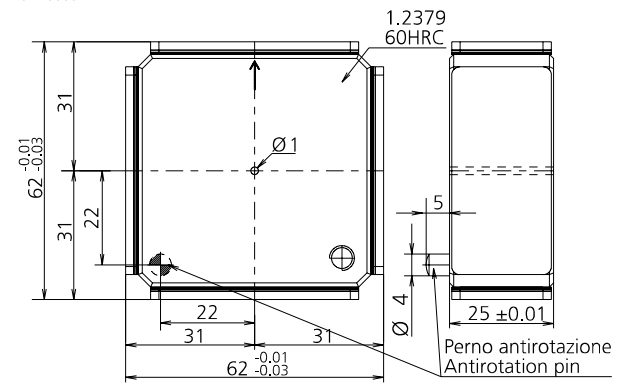

# 1024 - PORTA MATRICE REGOLABILE

ADJUSTABLE MATRIX HOLDER / VERSTELLBARE MATRIXHALTEPLATTEN / PORTE- MATRICE RÉGLABLE

MODEL	MATRIX	Q.TY	Ø A	
<b>1024.0000</b>	SBOZZATA / BLANK / ROHLING	1	1	1024.0000+1074.0000
<b>1024.0132</b>	ISO 8977 Ø32	1	23	1024.0132+1074.0132
<b>1024.0140</b>	ISO 8977 Ø40	1	28	1024.0140+1074.0140

CODE	MATRIX	Q.TY
<b>1074.0000</b>	SBOZZATA / BLANK / ROHLING	1*OPTION
<b>1074.0132</b>	ISO 8977 Ø32	1*OPTION
<b>1074.0140</b>	ISO 8977 Ø40	1*OPTION

1074.0000

1074.01\_

MODELLO D'ORDINE / ORDER EXAMPLE / BESTELLBEISPIEL / MODÈLE DE COMMANDE