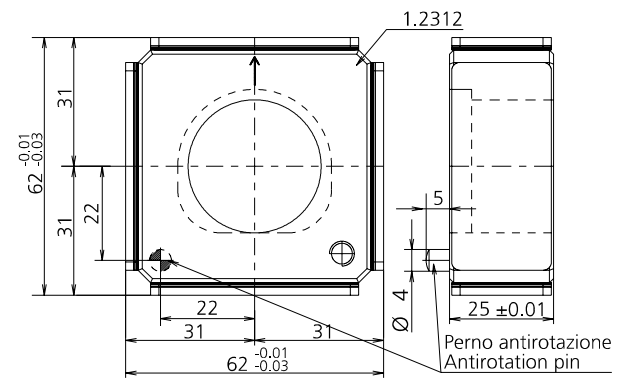

# 1024 - PORTA MATRICE REGOLABILE

ADJUSTABLE MATRIX HOLDER / VERSTELLBARE MATRIXHALTEPLATTEN / PORTE- MATRICE RÉGLABLE

MODEL	MATRIX	Q.TY	Ø A	
<b>1024.0000</b>	SBOZZATA / BLANK / ROHLING	1	1	1024.0000+1074.0000
<b>1024.0132</b>	ISO 8977 Ø32	1	23	1024.0132+1074.0132
<b>1024.0140</b>	ISO 8977 Ø40	1	28	1024.0140+1074.0140

CODE	MATRIX	Q.TY
<b>1074.0000</b>	SBOZZATA / BLANK / ROHLING	1*OPTION
<b>1074.0132</b>	ISO 8977 Ø32	1*OPTION
<b>1074.0140</b>	ISO 8977 Ø40	1*OPTION

1074.0000

1074.01\_

MODELLO D'ORDINE / ORDER EXAMPLE / BESTELLBEISPIEL / MODÈLE DE COMMANDE