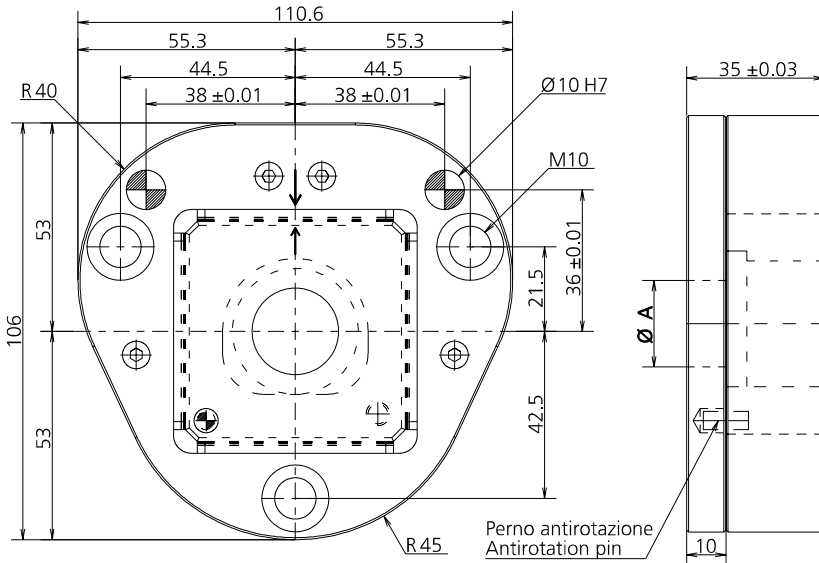

# 1024 - PORTA MATRICE REGOLABILE

ADJUSTABLE MATRIX HOLDER / VERSTELLBARE MATRIXHALTEPLATTEN / PORTE- MATRICE RÉGLABLE

MODEL	MATRIX	Q.TY	Ø A	
<b>1024.0000</b>	SBOZZATA / BLANK / ROHLING	1	1	1024.0000+1074.0000
<b>1024.0132</b>	ISO 8977 Ø32	1	23	1024.0132+1074.0132
<b>1024.0140</b>	ISO 8977 Ø40	1	28	1024.0140+1074.0140

CODE	MATRIX	Q.TY
<b>1074.0000</b>	SBOZZATA / BLANK / ROHLING	1*OPTION
<b>1074.0132</b>	ISO 8977 Ø32	1*OPTION
<b>1074.0140</b>	ISO 8977 Ø40	1*OPTION

1074.0000

1074.01\_

MODELLO D'ORDINE / ORDER EXAMPLE / BESTELLBEISPIEL / MODÈLE DE COMMANDE

MODEL **1024.0000** OPTION CODE **1074.0000**