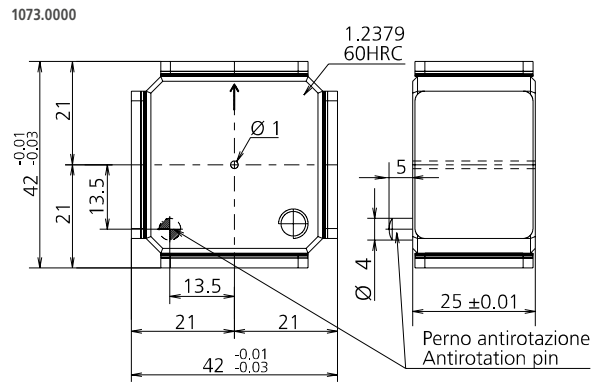

1023 - PORTA MATRICE REGOLABILE

ADJUSTABLE MATRIX HOLDER / VERSTELLBARE MATRIXHALTEPLATTEN / PORTE- MATRICE RÉGLABLE

MODEL	MATRIX	Q.TY	Ø A	
1023.0000	SBOZZATA / BLANK / ROHLING	1	1	1023.0000+1073.0000
1023.0120	ISO 8977 Ø20	1	13	1023.0120+1073.0120
1023.0125	ISO 8977 Ø25	1	18.5	1023.0125+1073.0125

CODE	MATRIX	Q.TY
1073.0000	SBOZZATA / BLANK / ROHLING	1*OPTION
1073.0120	ISO 8977 Ø20	1*OPTION
1073.0125	ISO 8977 Ø25	1*OPTION

MODELLO D'ORDINE / ORDER EXAMPLE / BESTELLBEISPIEL / MODÈLE DE COMMANDE

MODEL **1023.0000** OPTION CODE **1073.0000**