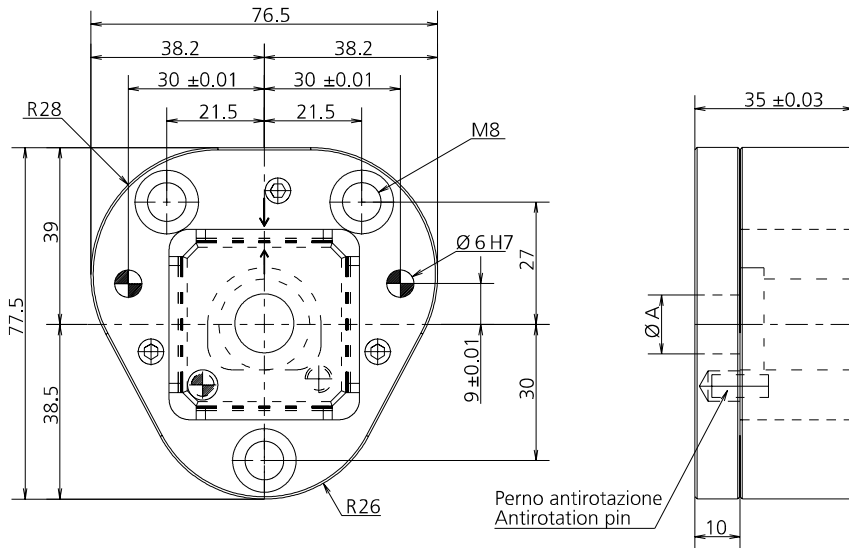

1023 - PORTA MATRICE REGOLABILE

ADJUSTABLE MATRIX HOLDER / VERSTELLBARE MATRIXHALTEPLATTEN / PORTE- MATRICE RÉGLABLE

MODEL	MATRIX	Q.TY	Ø A	
1023.0000	SBOZZATA / BLANK / ROHLING	1	1	1023.0000+1073.0000
1023.0120	ISO 8977 Ø20	1	13	1023.0120+1073.0120
1023.0125	ISO 8977 Ø25	1	18.5	1023.0125+1073.0125

CODE	MATRIX	Q.TY
1073.0000	SBOZZATA / BLANK / ROHLING	1*OPTION
1073.0120	ISO 8977 Ø20	1*OPTION
1073.0125	ISO 8977 Ø25	1*OPTION

MODELLO D'ORDINE / ORDER EXAMPLE / BESTELLBEISPIEL / MODÈLE DE COMMANDE

MODEL **1023.0000** OPTION CODE **1073.0000**