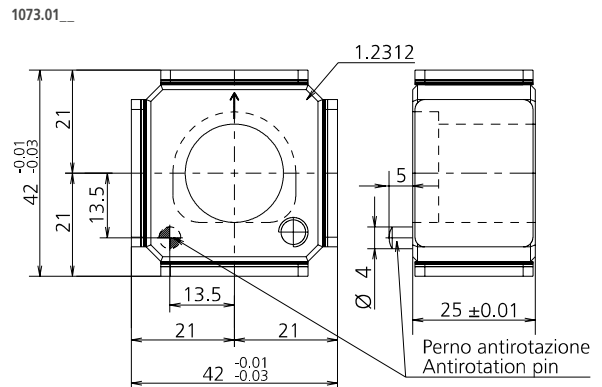

1023 - PORTA MATRICE REGOLABILE

ADJUSTABLE MATRIX HOLDER / VERSTELLBARE MATRIXHALTEPLATTEN / PORTE- MATRICE RÉGLABLE

MODEL	MATRIX	Q.TY	Ø A	
1023.0000	SBOZZATA / BLANK / ROHLING	1	1	1023.0000+1073.0000
1023.0120	ISO 8977 Ø20	1	13	1023.0120+1073.0120
1023.0125	ISO 8977 Ø25	1	18.5	1023.0125+1073.0125

CODE	MATRIX	Q.TY
1073.0000	SBOZZATA / BLANK / ROHLING	1*OPTION
1073.0120	ISO 8977 Ø20	1*OPTION
1073.0125	ISO 8977 Ø25	1*OPTION

MODELLO D'ORDINE / ORDER EXAMPLE / BESTELLBEISPIEL / MODÈLE DE COMMANDE

MODEL **1023.0000** OPTION CODE **1073.0000**