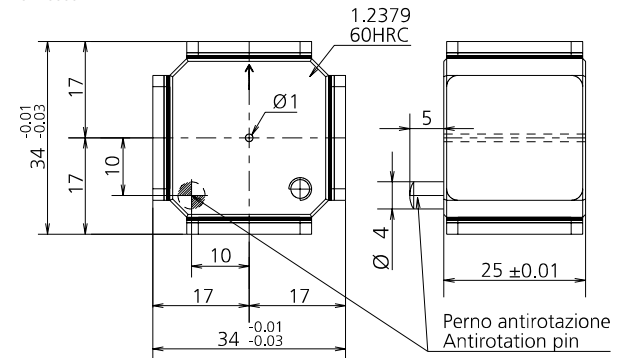

1022 - PORTA MATRICE REGOLABILE

ADJUSTABLE MATRIX HOLDER / VERSTELBARE MATRIXHALTEPLATTEN / PORTE- MATRICE RÉGLABLE

MODEL	MATRIX	Q.TY	Ø A	
1022.0000	SBOZZATA / BLANK / ROHLING	1	1	1022.0000+1072.0000
1022.0110	ISO 8977 Ø10	1	7	1022.0110+1072.0110
1022.0113	ISO 8977 Ø13	1	9	1022.0113+1072.0113
1022.0116	ISO 8977 Ø16	1	10.5	1022.0116+1072.0116

CODE	MATRIX	Q.TY
1072.0000	SBOZZATA / BLANK / ROHLING	1*OPTION
1072.0110	ISO 8977 Ø10	1*OPTION
1072.0113	ISO 8977 Ø13	1*OPTION
1072.0116	ISO 8977 Ø16	1*OPTION

1072.0000

1072.01_

MODELLO D'ORDINE / ORDER EXAMPLE / BESTELLBEISPIEL / MODÈLE DE COMMANDE