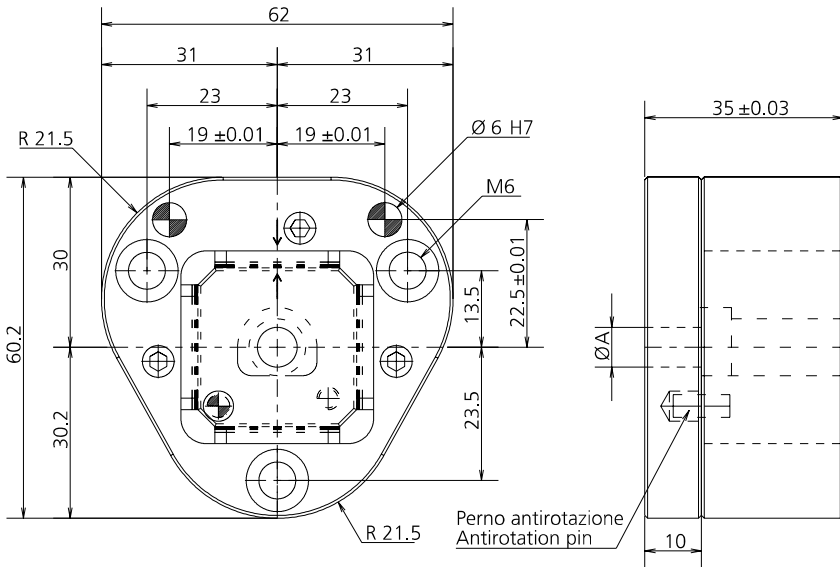

1022 - PORTA MATRICE REGOLABILE

ADJUSTABLE MATRIX HOLDER / VERSTELBARE MATRIXHALTEPLATTEN / PORTE- MATRICE RÉGLABLE

MODEL	MATRIX	Q.TY	Ø A	
1022.0000	SBOZZATA / BLANK / ROHLING	1	1	1022.0000+1072.0000
1022.0110	ISO 8977 Ø10	1	7	1022.0110+1072.0110
1022.0113	ISO 8977 Ø13	1	9	1022.0113+1072.0113
1022.0116	ISO 8977 Ø16	1	10.5	1022.0116+1072.0116

CODE	MATRIX	Q.TY
1072.0000	SBOZZATA / BLANK / ROHLING	1*OPTION
1072.0110	ISO 8977 Ø10	1*OPTION
1072.0113	ISO 8977 Ø13	1*OPTION
1072.0116	ISO 8977 Ø16	1*OPTION

1072.0000

1072.01_

MODELLO D'ORDINE / ORDER EXAMPLE / BESTELLBEISPIEL / MODÈLE DE COMMANDE