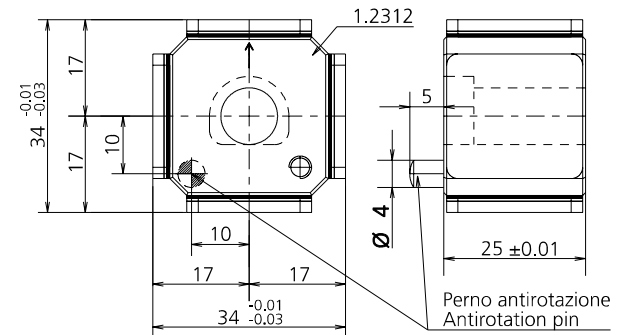

1022 - PORTA MATRICE REGOLABILE

ADJUSTABLE MATRIX HOLDER / VERSTELBARE MATRIXHALTEPLATTEN / PORTE- MATRICE RÉGLABLE

MODEL	MATRIX	Q.TY	Ø A	
1022.0000	SBOZZATA / BLANK / ROHLING	1	1	1022.0000+1072.0000
1022.0110	ISO 8977 Ø10	1	7	1022.0110+1072.0110
1022.0113	ISO 8977 Ø13	1	9	1022.0113+1072.0113
1022.0116	ISO 8977 Ø16	1	10.5	1022.0116+1072.0116

CODE	MATRIX	Q.TY
1072.0000	SBOZZATA / BLANK / ROHLING	1*OPTION
1072.0110	ISO 8977 Ø10	1*OPTION
1072.0113	ISO 8977 Ø13	1*OPTION
1072.0116	ISO 8977 Ø16	1*OPTION

1072.0000

1072.01_

MODELLO D'ORDINE / ORDER EXAMPLE / BESTELLBEISPIEL / MODÈLE DE COMMANDE