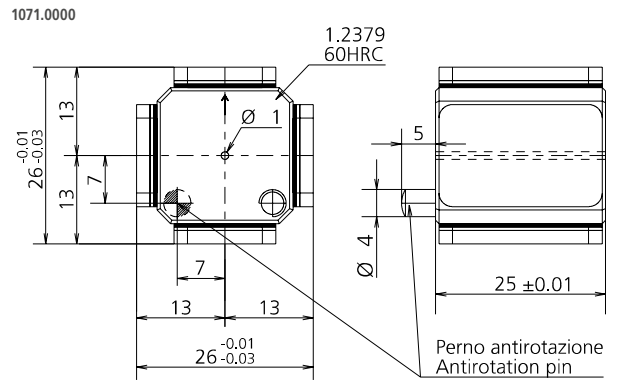

# 1021 - PORTA MATRICE REGOLABILE

ADJUSTABLE MATRIX HOLDER / VERSTELLBARE MATRIXHALTEPLATTEN / PORTE-MATRICE RÉGLABLE

MODEL	MATRIX	Q.TY	Ø A	
1021.0000	SBOZZATA / BLANK / ROHLING	1	1	1021.0000+1071.0000
1021.0108	ISO 8977 Ø8	1	4.5	1021.0108+1071.0108

CODE	MATRIX	Q.TY
1071.0000	SBOZZATA / BLANK / ROHLING	1*OPTION
1071.0108	ISO 8977 Ø8	1*OPTION

MODELLO D'ORDINE / ORDER EXAMPLE / BESTELLBEISPIEL / MODÈLE DE COMMANDE

MODEL **1021.0000** OPTION CODE **1071.0000**