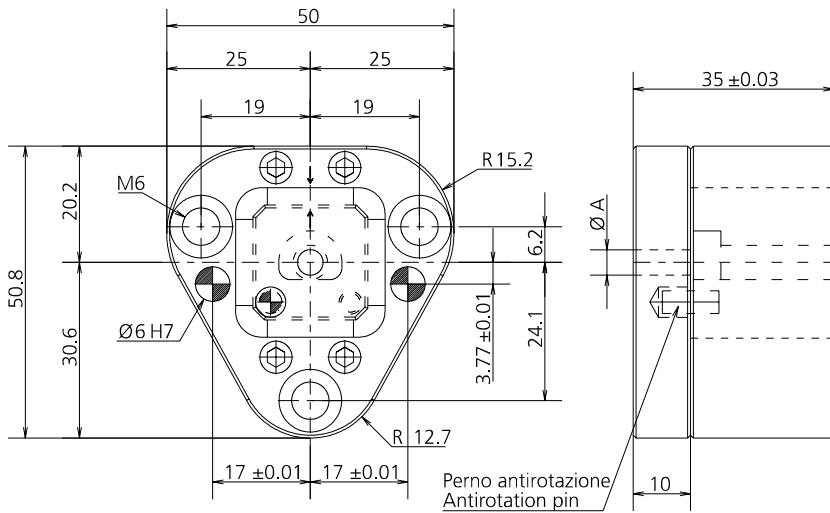

# 1021 - PORTA MATRICE REGOLABILE

ADJUSTABLE MATRIX HOLDER / VERSTELLBARE MATRIXHALTEPLATTEN / PORTE-MATRICE RÉGLABLE

MODEL	MATRIX	Q.TY	Ø A	
1021.0000	SBOZZATA / BLANK / ROHLING	1	1	1021.0000+1071.0000
1021.0108	ISO 8977 Ø8	1	4.5	1021.0108+1071.0108

CODE	MATRIX	Q.TY
1071.0000	SBOZZATA / BLANK / ROHLING	1*OPTION
1071.0108	ISO 8977 Ø8	1*OPTION

MODELLO D'ORDINE / ORDER EXAMPLE / BESTELLBEISPIEL / MODÈLE DE COMMANDE

MODEL **1021.0000** OPTION CODE **1071.0000**