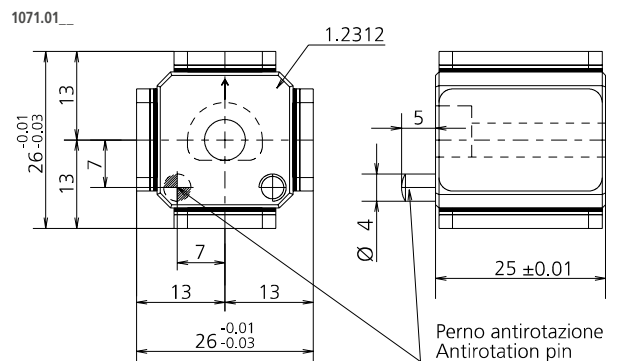

# 1021 - PORTA MATRICE REGOLABILE

ADJUSTABLE MATRIX HOLDER / VERSTELLBARE MATRIXHALTEPLATTEN / PORTE-MATRICE RÉGLABLE

MODEL	MATRIX	Q.TY	Ø A	
1021.0000	SBOZZATA / BLANK / ROHLING	1	1	1021.0000+1071.0000
1021.0108	ISO 8977 Ø8	1	4.5	1021.0108+1071.0108

CODE	MATRIX	Q.TY
1071.0000	SBOZZATA / BLANK / ROHLING	1*OPTION
1071.0108	ISO 8977 Ø8	1*OPTION

MODELLO D'ORDINE / ORDER EXAMPLE / BESTELLBEISPIEL / MODÈLE DE COMMANDE

MODEL **1021.0000** OPTION CODE **1071.0000**